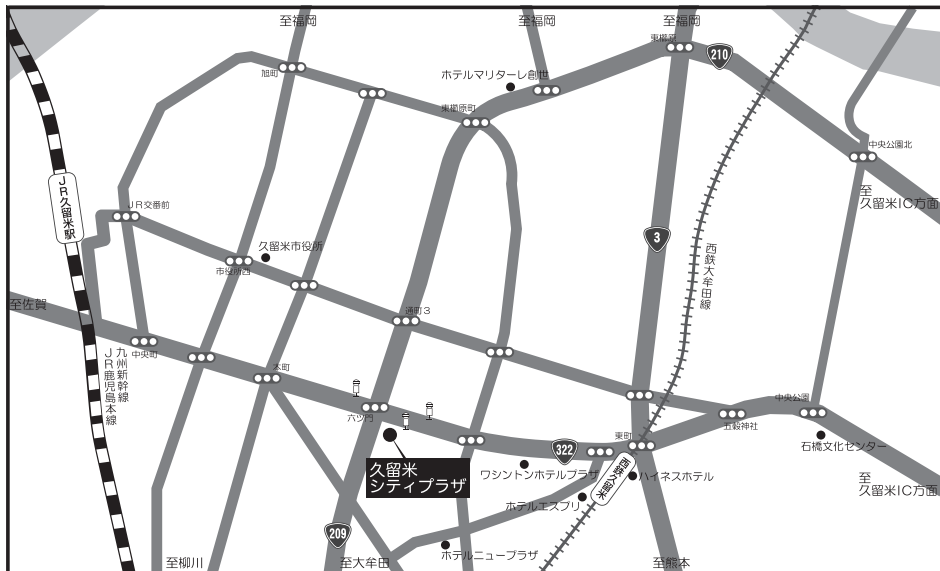

# 1. 会場への交通のご案内

久留米シティプラザ 〒830-0031 福岡県久留米市六ツ門町 8-1  
 TEL 0942-36-3000 FAX 0942-36-3087

- 高速バスで福岡空港から「六ツ門・シティプラザ前」バス停まで約 50 分
- 新幹線で JR 博多駅から JR 久留米駅まで約 17 分
- 西鉄電車で西鉄福岡（天神）駅から西鉄久留米駅まで約 30 分
- 西鉄久留米駅からタクシー約 4 分、路線バス約 5 分、徒歩約 10 分
- JR 鹿児島本線で JR 博多駅から JR 久留米駅まで約 35 分
- JR 久留米駅からタクシー約 7 分、路線バス約 10 分、徒歩約 20 分
- 自動車で久留米 I.C. から約 15 分

## 2. 会場案内図