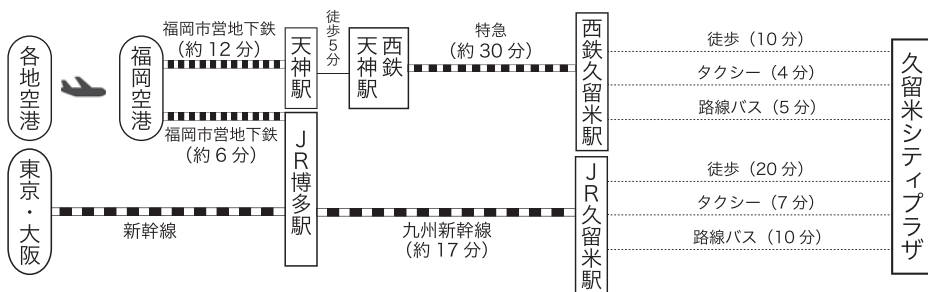

# 1. 会場への交通のご案内

久留米シティプラザ 〒830-0031 福岡県久留米市六ツ門町 8-1  
 TEL 0942-36-3000 FAX 0942-36-3087

- 高速バスで福岡空港から「六ツ門・シティプラザ前」バス停まで約 50 分
- 新幹線で JR 博多駅から JR 久留米駅まで約 17 分
- 西鉄電車で西鉄福岡（天神）駅から西鉄久留米駅まで約 30 分
- 西鉄久留米駅からタクシー約 4 分、路線バス約 5 分、徒歩約 10 分
- JR 鹿児島本線で JR 博多駅から JR 久留米駅まで約 35 分
- JR 久留米駅からタクシー約 7 分、路線バス約 10 分、徒歩約 20 分
- 自動車で久留米 I.C. から約 15 分

## 2. 会場案内図